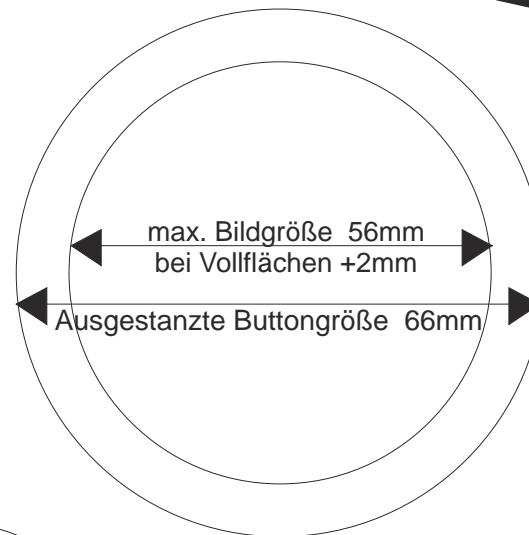

T-Shirt Druck Texi-Flock GmbH

www.texiflock.com

Kölner Str. 18

40211 Düsseldorf

Telefon 0211. 36 26 83

Telefax 0211. 35 68 49

texiflock@texiflock.com

www.texiflock.com