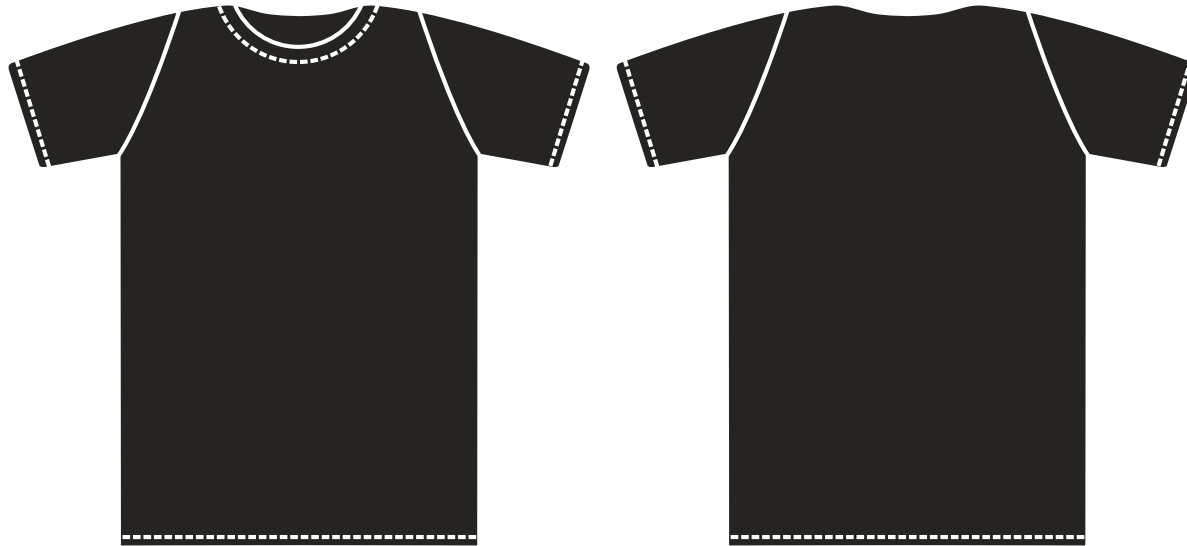

T-Shirt Druck Texi-Flock GmbH

www.texiflock.com

Kölner Str. 18

40211 Düsseldorf

Telefon 0211. 36 26 83

Telefax 0211. 35 68 49

texiflock@texiflock.com

www.texiflock.com