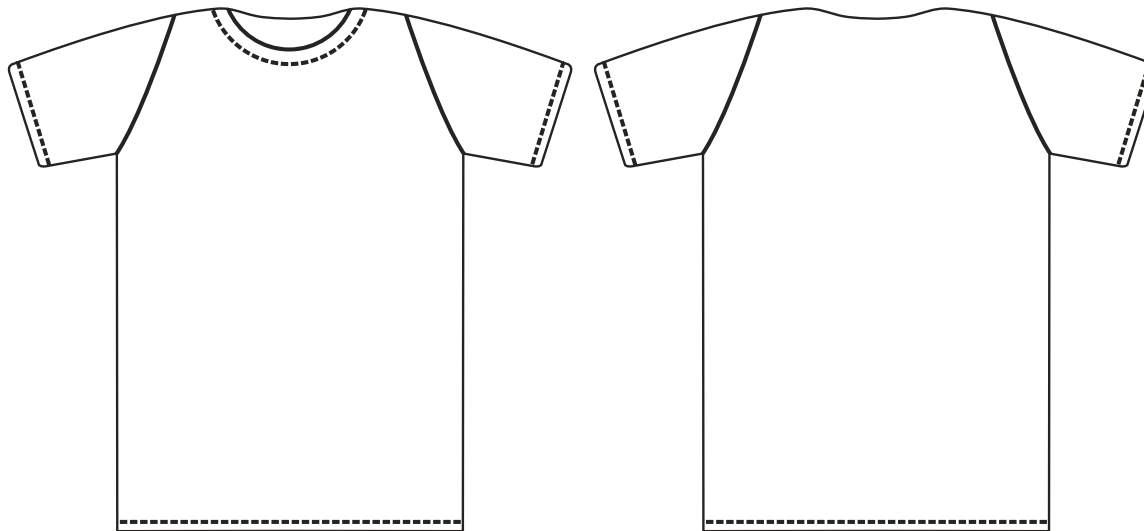

T-Shirt Druck Texi-Flock GmbH

www.texiflock.com

Kölner Str. 18

40211 Düsseldorf

Telefon 0211. 36 26 83

Telefax 0211. 35 68 49

texiflock@texiflock.com

www.texiflock.com