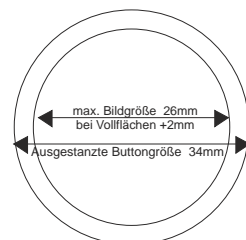

T-Shirt Druck Texi-Flock GmbH

www.texiflock.com

Kölner Str. 18

40211 Düsseldorf

Telefon 0211. 36 26 83

Telefax 0211. 35 68 49

texiflock@texiflock.com

www.texiflock.com