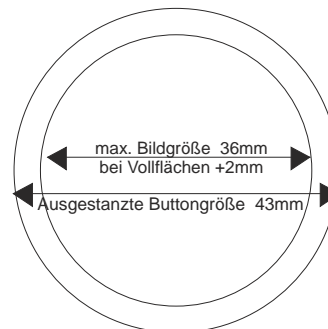

T-Shirt Druck Texi-Flock GmbH

www.texiflock.com

Kölner Str. 18

40211 Düsseldorf

Telefon 0211. 36 26 83

Telefax 0211. 35 68 49

texiflock@texiflock.com

www.texiflock.com